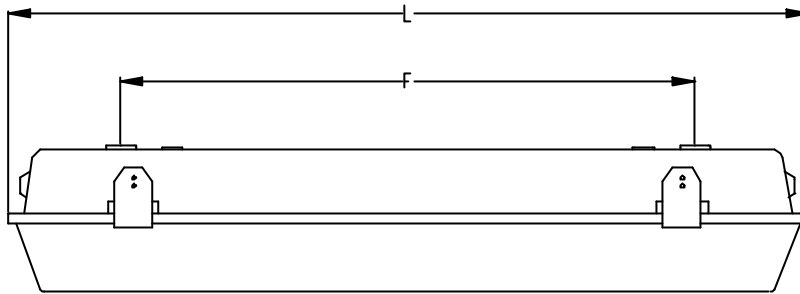

**DIMENSIONS**

TYPE	L	W	H	F
2 x 18W Luminaires	702	186	114	500
2 x 36W Luminaires	1312	186	114	800
2 x 58W Luminaires	1612	186	114	1100

**Lamp Types**

58W (1500mm Luminaire)  
 36W (1200mm Luminaire)  
 18W (600mm Luminaire)