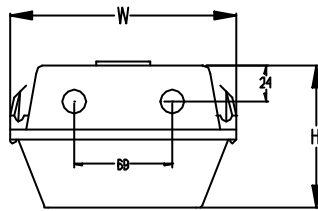

**DIMENSIONS**

TYPE	L	W	H	F
2 x 18W Luminaires	702	186	114	500
2 x 36W Luminaires	1312	186	114	800
2 x 58W Luminaires	1612	186	114	1100

**Lamp Types**

58W (1500mm Luminaire)  
 36W (1200mm Luminaire)  
 18W (600mm Luminaire)